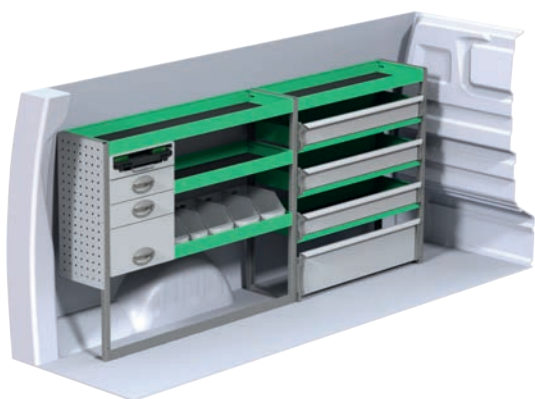

Art.Nr	LxDxH	Kg	Kr
F41864	2179x300x1000 mm	49	14 539