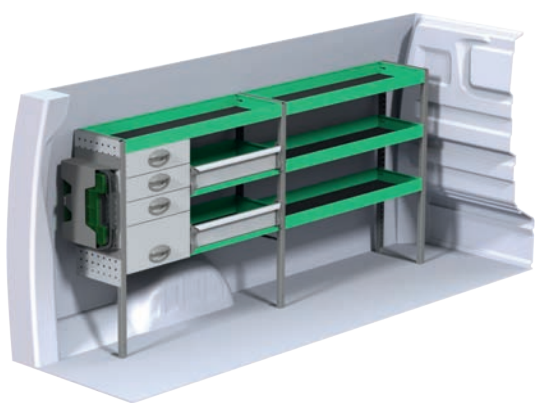

Art.Nr	LxDxH	Kg	Kr
F41862	2090x300x890 mm	57	12 968