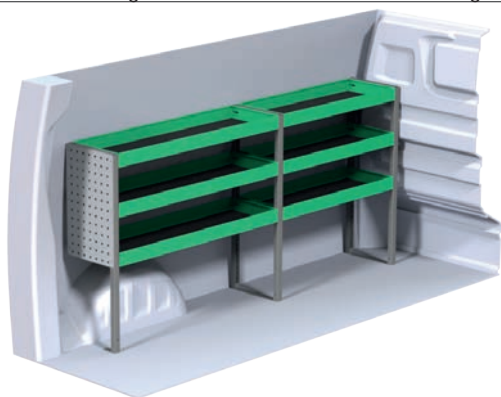

Art.Nr	LxDxH	Kg	Kr
F41805	724x300x890 mm	40	10 402

Art.Nr	LxDxH	Kg	Kr
F41806	1600x300x890 mm	60	14 062

Art.Nr	LxDxH	Kg	Kr
F41807	848x300x890 mm	20	5 946

Toyota ProAce Medium

Angivna priser inkluderar montage hos SN Fordon och gäller från 2017-04-01, tills vidare, moms tillkommer.
OBS! Besiktning tillkommer med 2 800 kr efter montage av inredning.