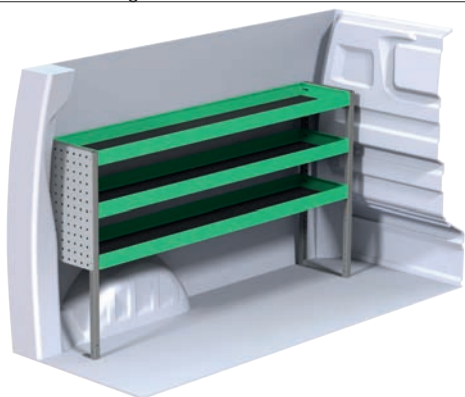

Professionell Bilinredning

Toyota ProAce

Var sak har sin plats.

www.systemedstrom.com

Toyota ProAce Compact

Angivna priser inkluderar montage hos SN Fordon och gäller från 2017-04-01, tills vidare, moms tillkommer.
OBS! Besiktning tillkommer med 2 800 kr efter montage av inredning.