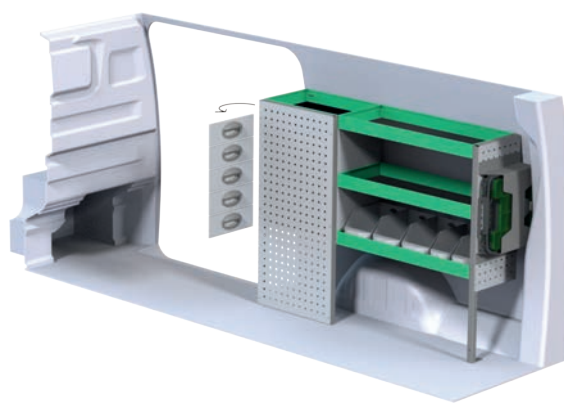

Art.Nr	LxDxH	Kg	Kr
F41863	1286x300x1000 mm	54	11 562