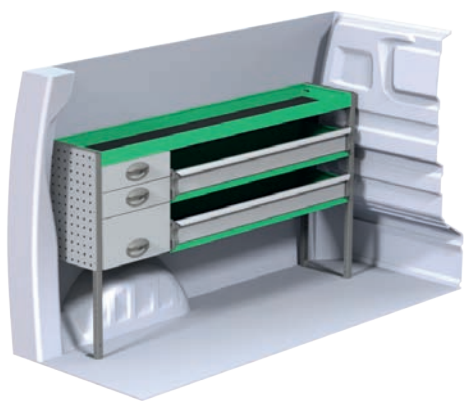

Art.Nr	LxDxH	Kg	Kr
F41802	1632x300x890 mm	40	9 155