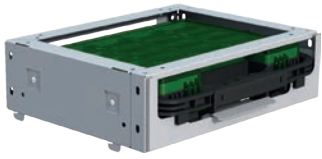

Tillbehör

Väskor