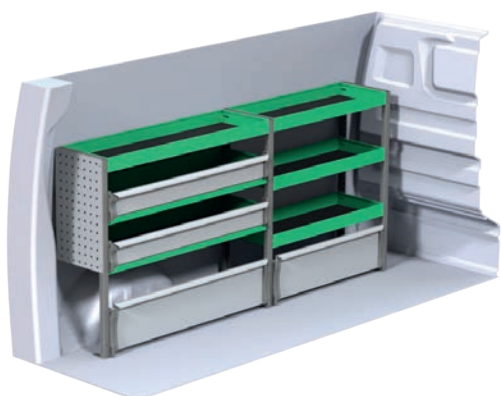

Art.Nr	LxDxH	Kg	Kr
F41832	1878x300x890 mm	41	9 984