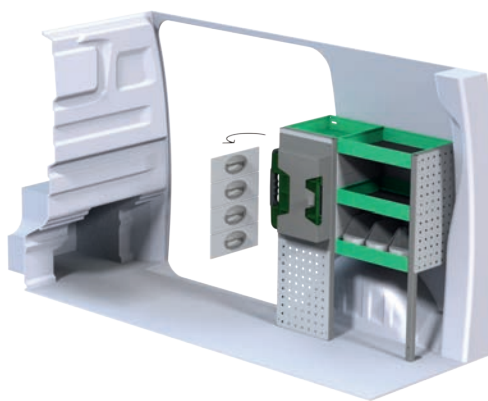

Art.Nr	LxDxH	Kg	Kr
F41803	724x300x890 mm	36	10 081