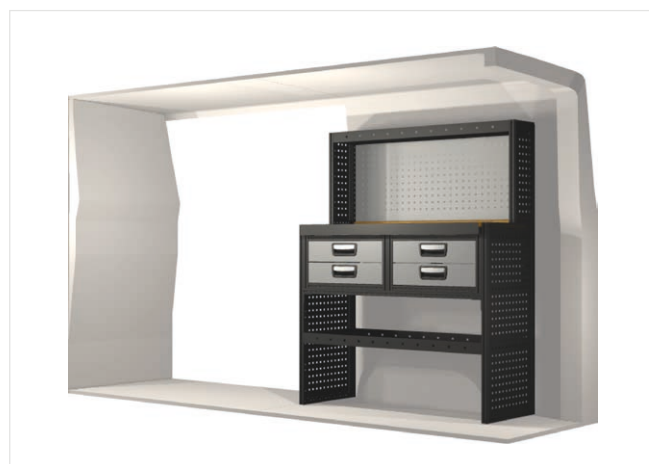

20100243	1026 mm	486 mm	1404 mm	59.2