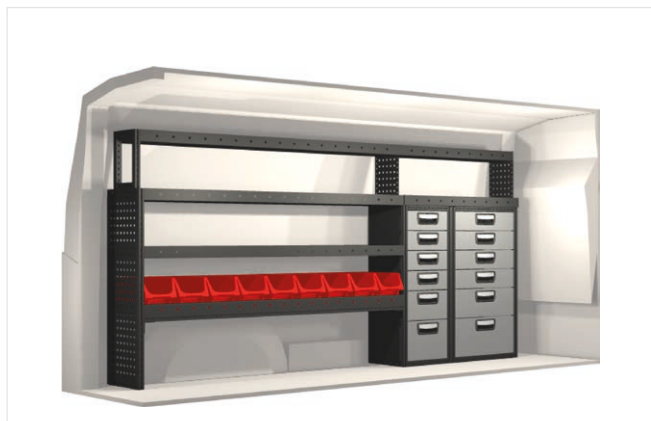

20100187	2295 mm	324 mm	1188 mm	78.7