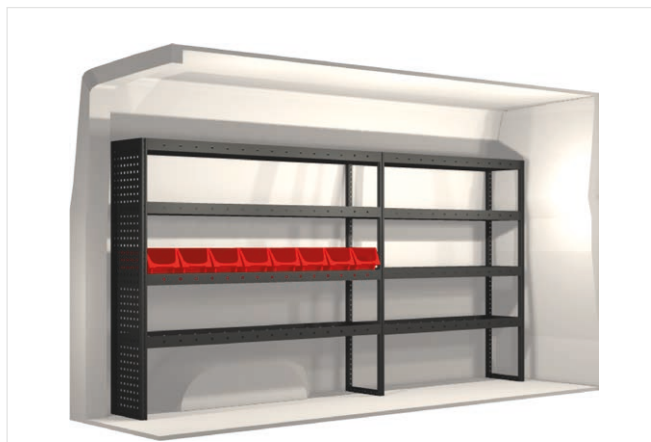

Volkswagen

Crafter 7.5 m³ (L1 H1)

20100240	2349 mm	324 mm	1296 mm	50.0