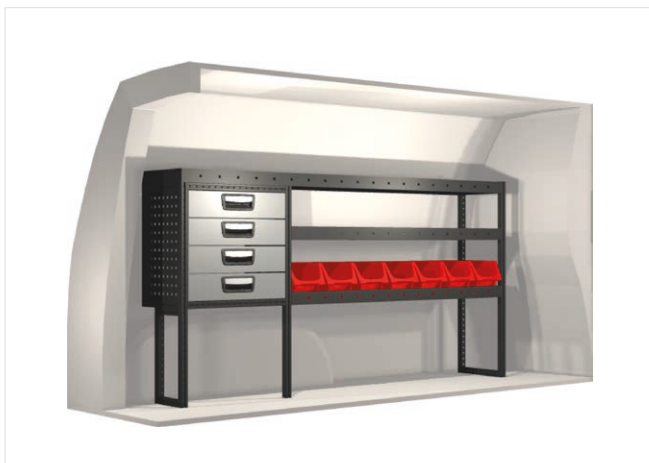

20100181	1647 mm	324 mm	918 mm	38.5