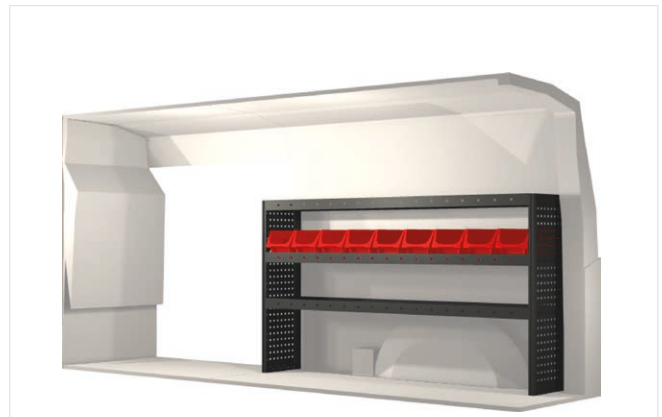

20100203	1512 mm	324 mm	918 mm	28.8