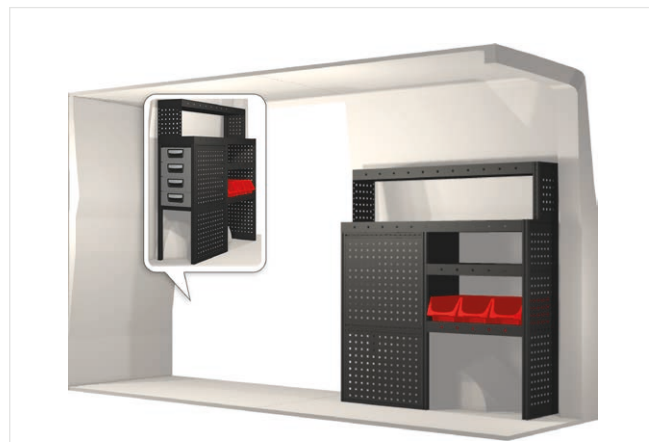

20100241	999 mm	324 mm	1188 mm	37.1