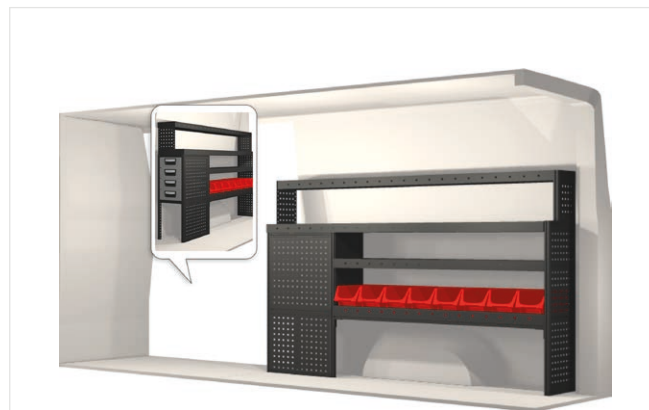

				
20100246	1809 mm	324 mm	1188 mm	53.3

				
20100247	2835 mm	324 mm	1350 mm	80.3

				
20100248	1512 mm	486 mm	1404 mm	75.5

				
20100249	2808 mm	324 mm	1350 mm	103.5

Ingår i inredningsförslagen:

- Kullagerskenor i hurtsar
- Gummatattor i hyllor
- Skumplast i hurtslådor
- Monteringssats för inredning