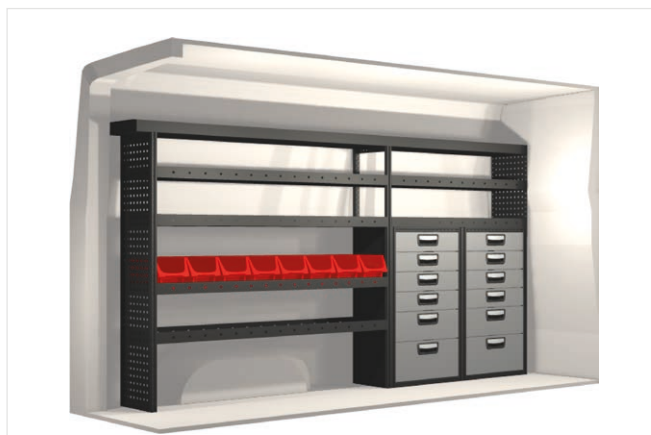

20100244	2322 mm	324 mm	1350 mm	96.3

Samtliga inredningar monteras med vårt marknadsunika kraftabsorberande fäste som skyddar dig vid en eventuell krock.