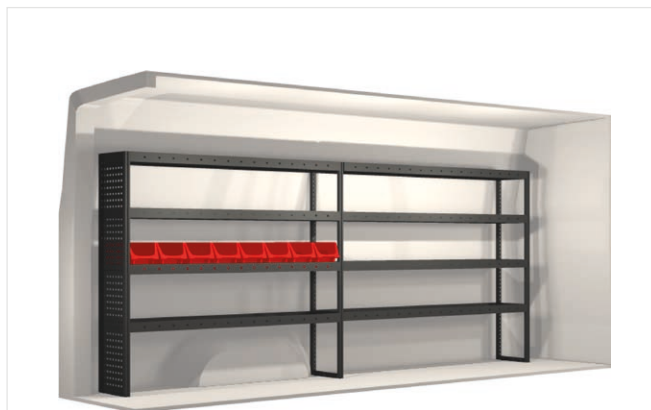

Volkswagen

Crafter 9 & 10.5 m³ (L2 H1/H2)

20100245	2835 mm	324 mm	1296 mm	56.0