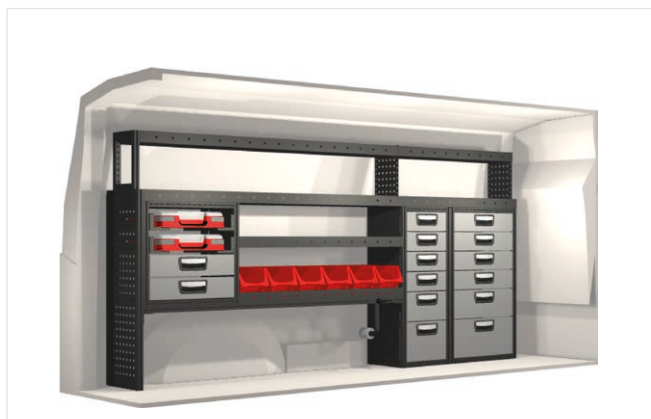

20100188	2295 mm	324 mm	1188 mm	87.6

Ingår i inredningsförslagen:

- Kullagerskenor i hurtsar
- Gummimattor i hyllor
- Skumplast i hurtslådor
- Monteringsats för inredning

Lasthållare
Artikelnummer: 27033