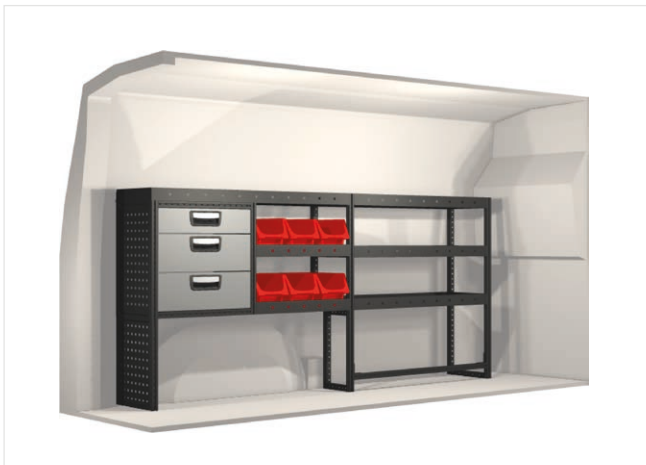

www.modul-system.se

20100200	1836 mm	324 mm	918 mm	42.6

20100201	1026 mm	324 mm	918 mm	22.8

20100189	1809 mm	324 mm	918 mm	72.7

20100185	999 mm	324 mm	1188 mm	35.7

20100190	1782 mm	324 mm	1242 mm	77.0

Samtliga inredningar monteras med vårt marknadsunika kraftabsorberande fäste som skyddar dig vid en eventuell krock.