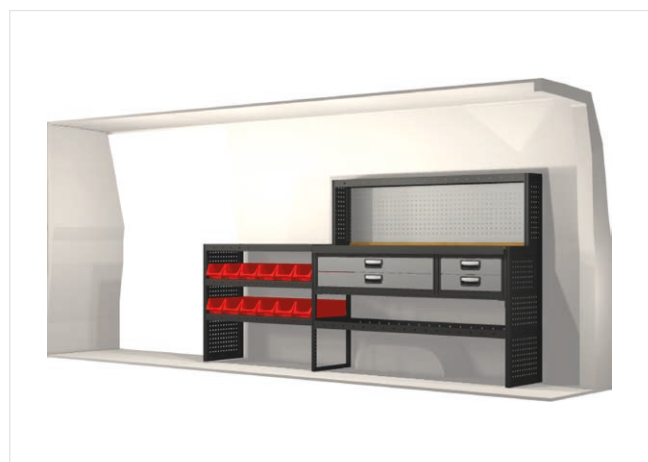

20100253	2511 mm	486 mm	1404 mm	101.3