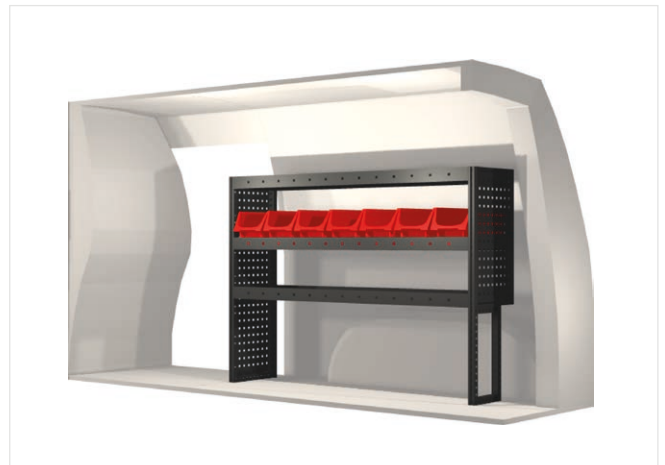

20100199	1188 mm	324 mm	918 mm	24.5