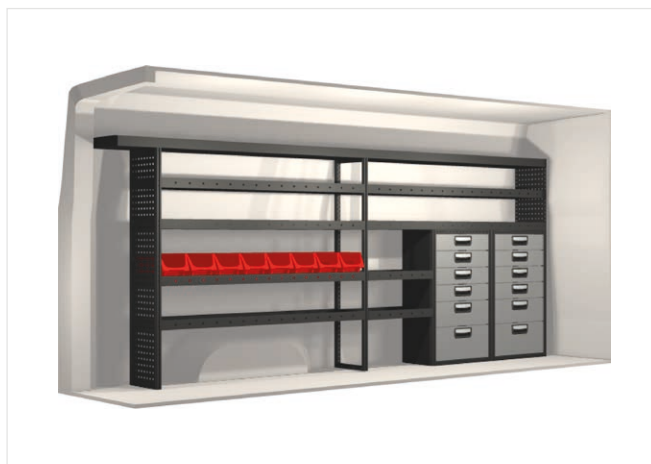

				
20100246	1809 mm	324 mm	1188 mm	53.3

				
20100247	2835 mm	324 mm	1350 mm	80.3

				
20100248	1512 mm	486 mm	1404 mm	75.5

				
20100249	2808 mm	324 mm	1350 mm	103.5

Ingår i inredningsförslagen:

- Kullagerskenor i hurtsar
- Gummatattor i hyllor
- Skumplast i hurtslådor
- Monteringssats för inredning