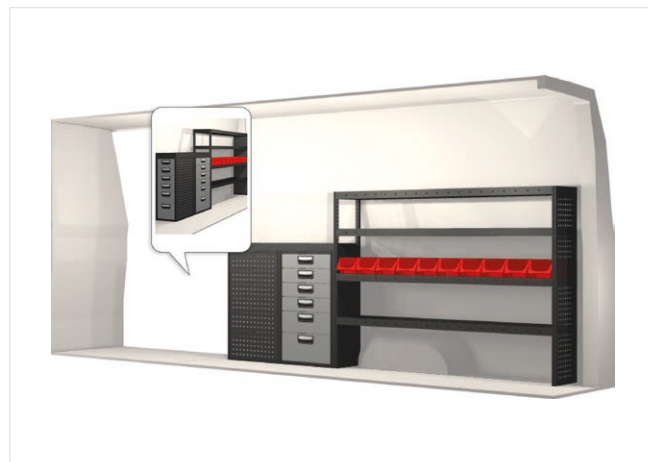

20100251	2646 mm	324 mm	1296 mm	90.5