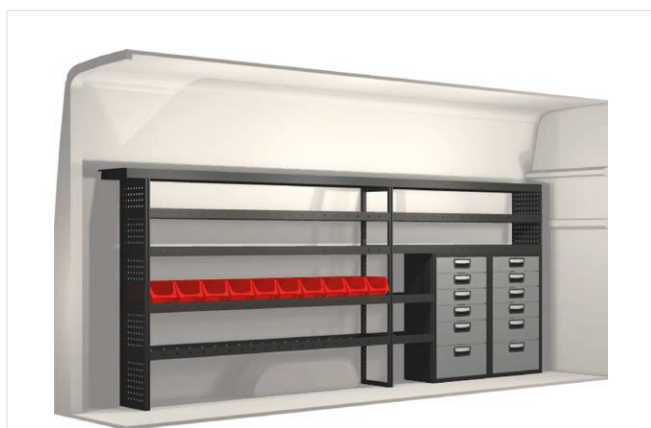

20100234	2970 mm	324 mm	1350 mm	111.7

Samtliga inredningar monteras med vårt marknadsunika kraftabsorberande fäste som skyddar dig vid en eventuell krock.