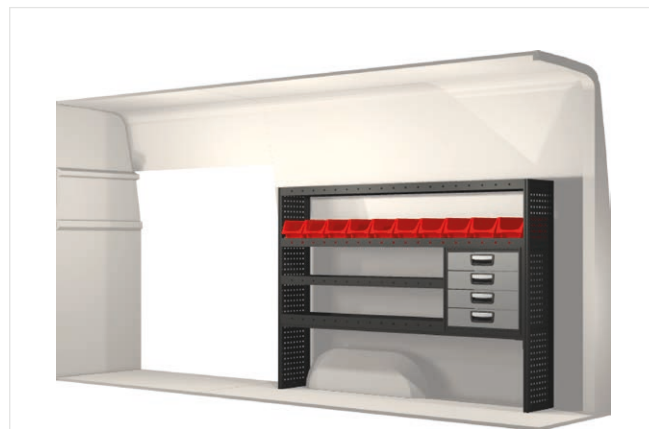

Ingår i inredningsförslagen:

- Kullagerskenor i hurtsar
- Gummimattor i hyllor
- Skumplast i hurtslådor
- Monteringsats för inredning

Lasthållare
Artikelnummer: 27002

Iveco

Daily 12 & 13.2 m³ (L2 H2/H3)

20100230	2997 mm	324 mm	1296 mm	64.2