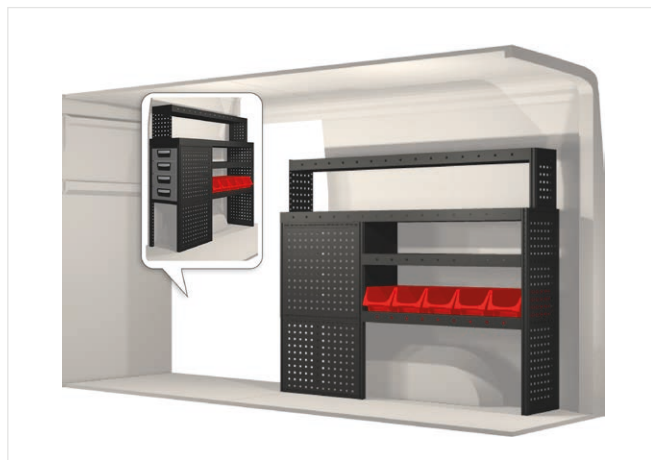

20100226	1350 mm	324 mm	1188 mm	43.3