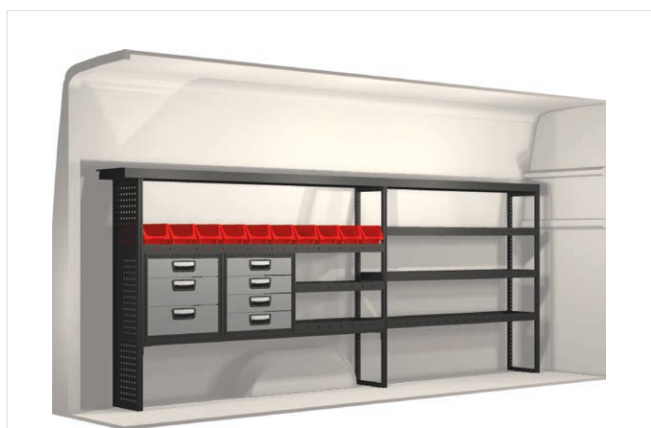

20100232	2797 mm	324 mm	1350 mm	86.3