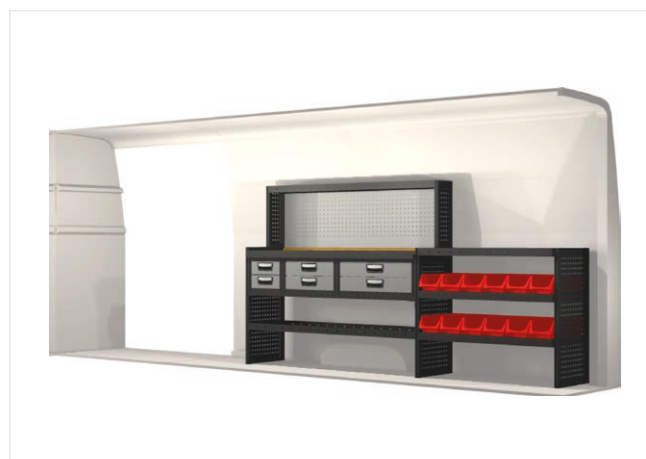

20100238	2511 mm	486 mm	1404 mm	108.8