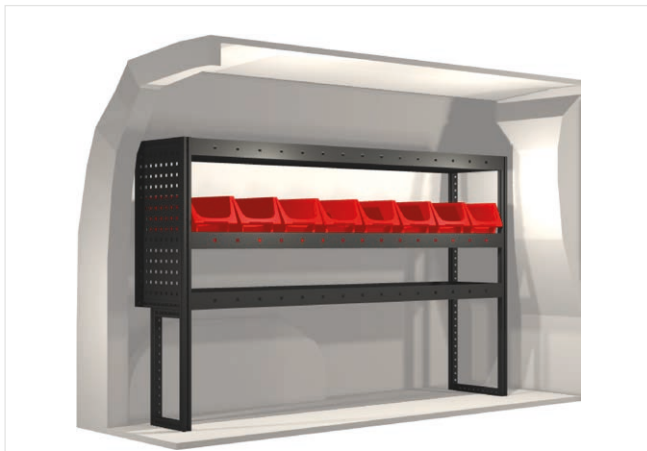

Inredningsförslag från Modul-System för

Dacia

Dokker

www.modul-system.se

Dacia

Dokker 3.3 m³

www.modul-system.se

20100095	1350 mm	324 mm	918 mm	25.3

20100093	864 mm	324 mm	918 mm	20.5

20100096	1350 mm	324 mm	918 mm	32.5

20100094	837 mm	324 mm	918 mm	31.6

20100097	1323 mm	324 mm	918 mm	43.8

Ingår i inredningsförslagen:

- Kullagerskenor i hurtsar
- Gummimattor i hyllor
- Skumplast i hurtslådor
- Monteringsats för inredning