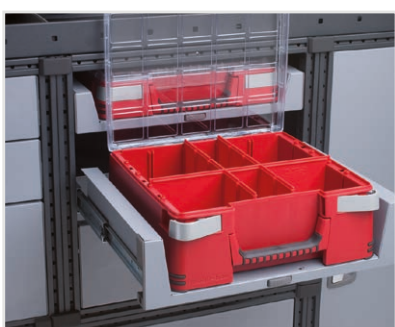

Sats med verktyghållare
Art. nr: 10848 (15 st)
Art. nr: 10849 (30 st)
Art. nr: 10850 (50 st)

Mobil-Box
Art. nr: 10566, bredd 486 mm (låg)
Art. nr: 10563, bredd 486 mm (hög)

Förvaringsfack för Mobil-Box
Art. nr: 50230-03