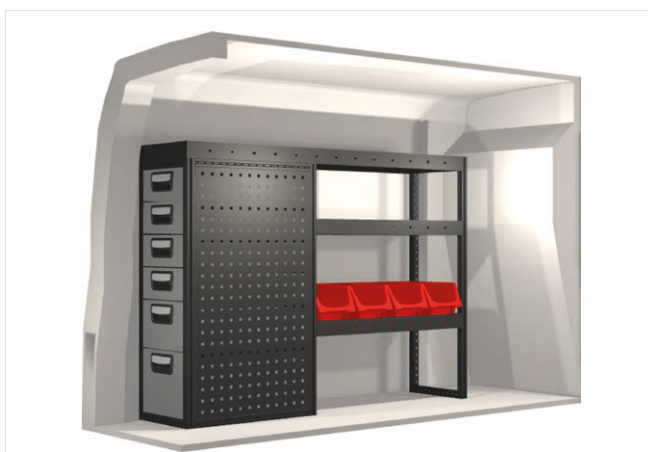

## Berlingo 3.3 & 3.7 m<sup>3</sup> (L1/L2)

20100070	1188 mm	324 mm	918 mm	23.6

20100068	702 mm	324 mm	918 mm	17.9

20100071	1161 mm	324 mm	918 mm	30.9

20100069	675 mm	324 mm	918 mm	26.1

20100072	1161 mm	324 mm	918 mm	41.5