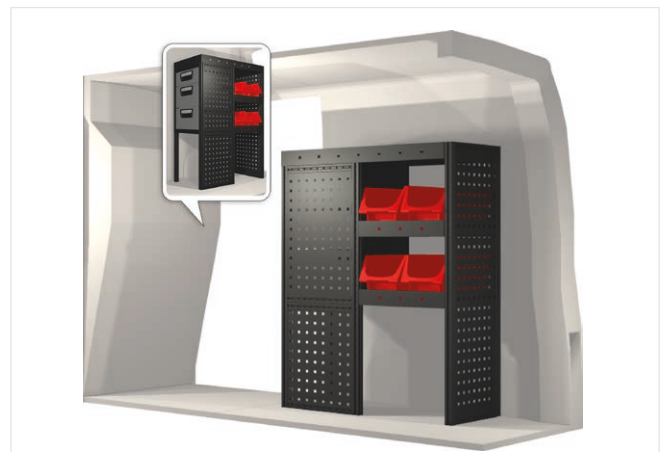

## Berlingo 3.3 & 3.7 m<sup>3</sup> (L1/L2)

20100070	1188 mm	324 mm	918 mm	23.6

20100068	702 mm	324 mm	918 mm	17.9

20100071	1161 mm	324 mm	918 mm	30.9

20100069	675 mm	324 mm	918 mm	26.1

20100072	1161 mm	324 mm	918 mm	41.5