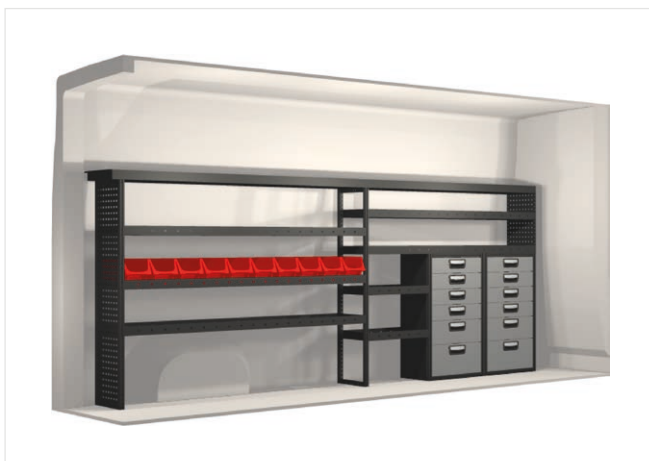

# Citroën

Jumper 13 & 15 m<sup>3</sup> (L3 H2/H3)

20100264	3159 mm	324 mm	1296 mm	66.2

20100265	1971 mm	324 mm	1188 mm	59.1

20100266	3159 mm	324 mm	1350 mm	89.7

20100267	1998 mm	486 mm	1404 mm	103.7

20100268	3132 mm	324 mm	1350 mm	107.1