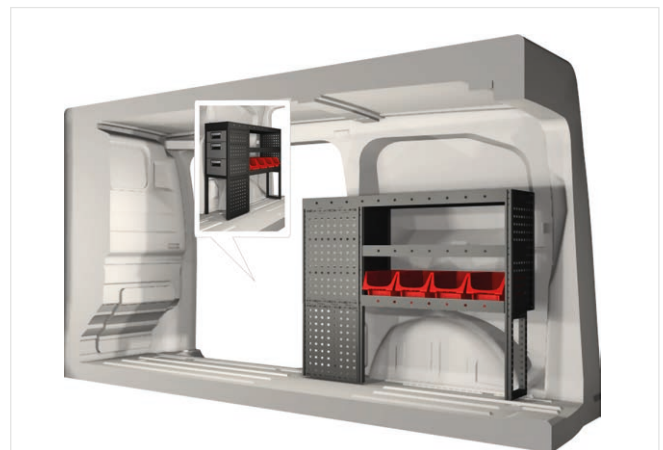

# Citroën

Jumpy 5,3 m<sup>3</sup> (L2)

www.modul-system.se

20100441	1836 mm	324 mm	918 mm	35.4

20100442	1026 mm	324 mm	918 mm	22.0

20100443	1809 mm	324 mm	918 mm	39.7

20100444	999 mm	324 mm	918 mm	28.8

20100445	1809 mm	324 mm	918 mm	48.1