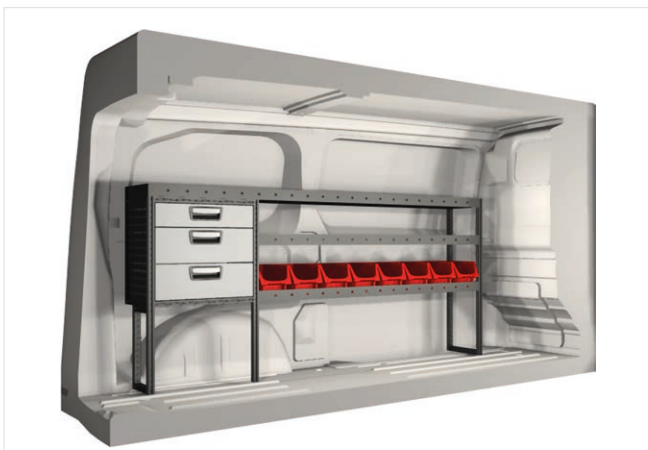

# Citroën

Jumpy 5,3 m<sup>3</sup> (L2)

www.modul-system.se

20100441	1836 mm	324 mm	918 mm	35.4

20100442	1026 mm	324 mm	918 mm	22.0

20100443	1809 mm	324 mm	918 mm	39.7

20100444	999 mm	324 mm	918 mm	28.8

20100445	1809 mm	324 mm	918 mm	48.1