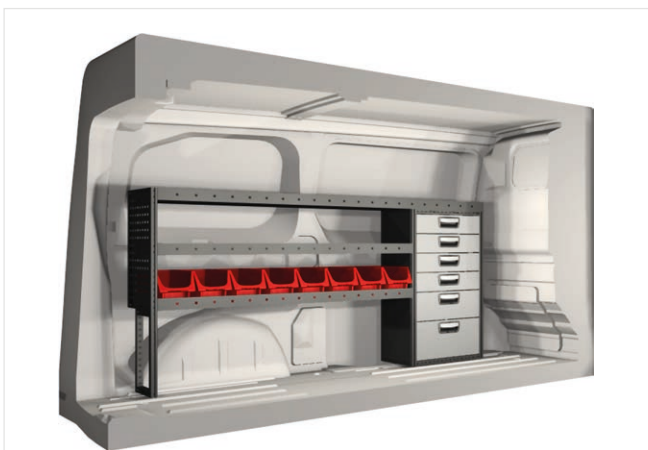

# Citroën

Jumpy 5,3 m<sup>3</sup> (L2)

www.modul-system.se

20100441	1836 mm	324 mm	918 mm	35.4

20100442	1026 mm	324 mm	918 mm	22.0

20100443	1809 mm	324 mm	918 mm	39.7

20100444	999 mm	324 mm	918 mm	28.8

20100445	1809 mm	324 mm	918 mm	48.1