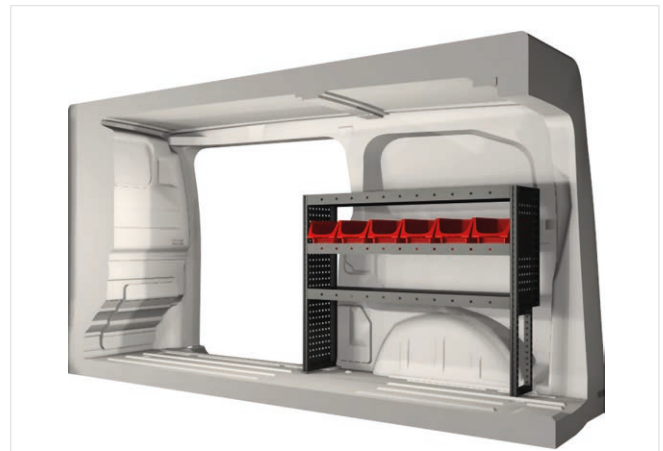

# Citroën

Jumpy 5,3 m<sup>3</sup> (L2)

www.modul-system.se

20100441	1836 mm	324 mm	918 mm	35.4

20100442	1026 mm	324 mm	918 mm	22.0

20100443	1809 mm	324 mm	918 mm	39.7

20100444	999 mm	324 mm	918 mm	28.8

20100445	1809 mm	324 mm	918 mm	48.1