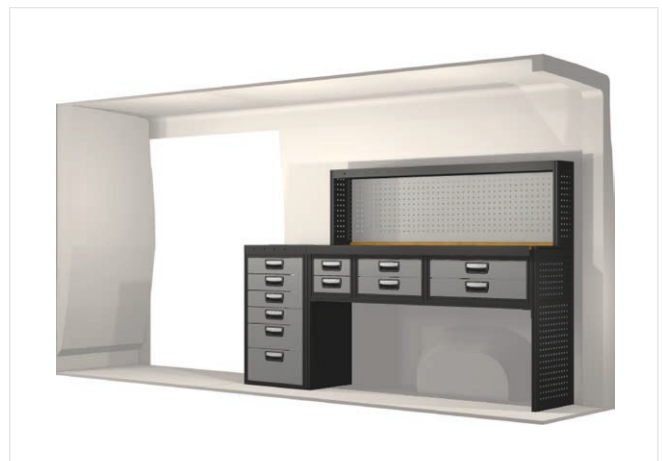

# Citroën

Jumper 13 & 15 m<sup>3</sup> (L3 H2/H3)

20100264	3159 mm	324 mm	1296 mm	66.2

20100265	1971 mm	324 mm	1188 mm	59.1

20100266	3159 mm	324 mm	1350 mm	89.7

20100267	1998 mm	486 mm	1404 mm	103.7

20100268	3132 mm	324 mm	1350 mm	107.1