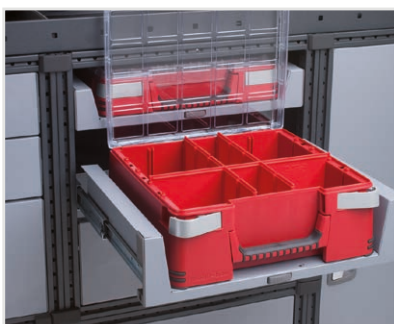

Mobil-Box  
Art. nr: 10566, bredd 486 mm (låg)  
Art. nr: 10563, bredd 486 mm (hög)

Förvaringsfack för Mobil-Box  
Art. nr: 50230-03

Lastögla för T-spår  
Art. nr: 50025-03

Takbelysning  
Art. nr: 19701-03 - 324 mm  
Art. nr: 19702-03 - 648 mm