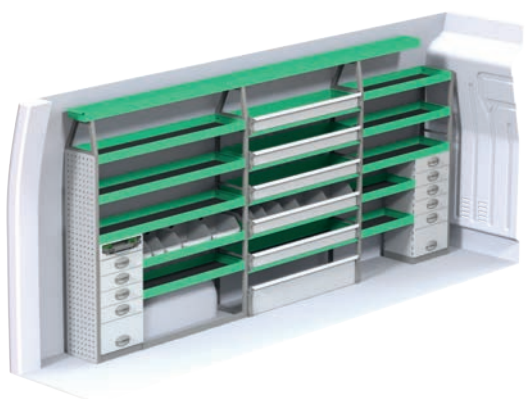

Art.Nr	LxDxH	Kg	Kr
F40564	3691x300x1735 mm	163	35 739