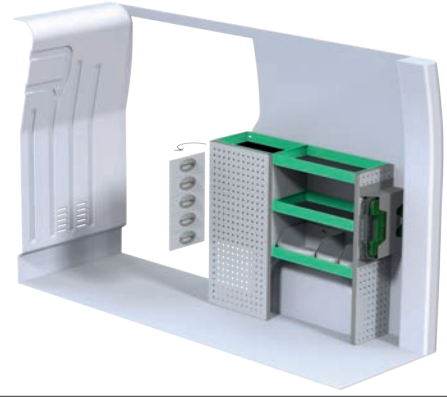

Art.Nr	LxDxH	Kg	Kr
F40543	1197x300x1000 mm	45	11 368