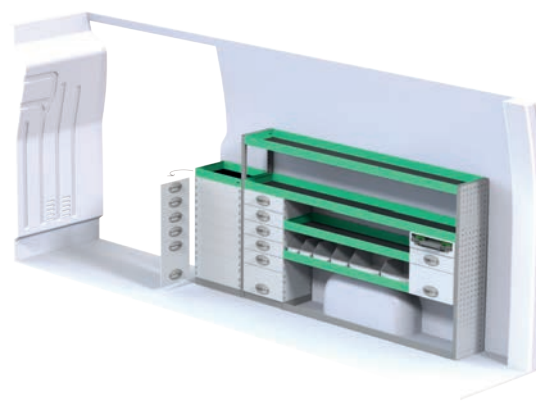

Art.Nr	LxDxH	Kg	Kr
F40563	2495x300x1220 mm	107	22 234