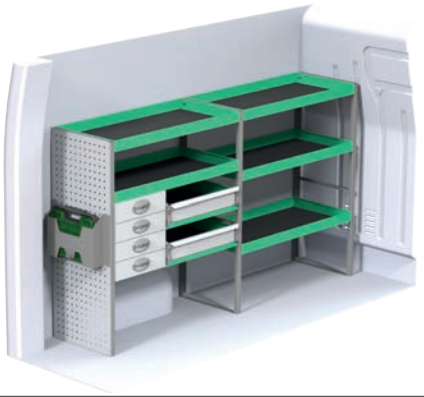

Art.Nr	LxDxH	Kg	Kr
F40542	2180x470x1220 mm	76	14 827