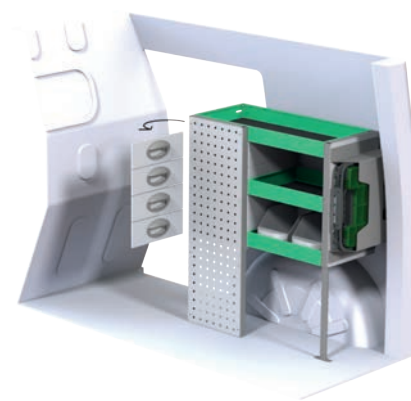

Art.Nr	LxDxH	Kg	Kr
F40363	812x300x890 mm	30	8 815