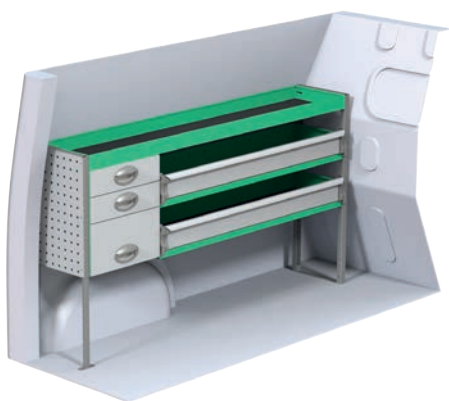

Art.Nr	LxDxH	Kg	Kr
F40482	1633x300x890 mm	37	9 155