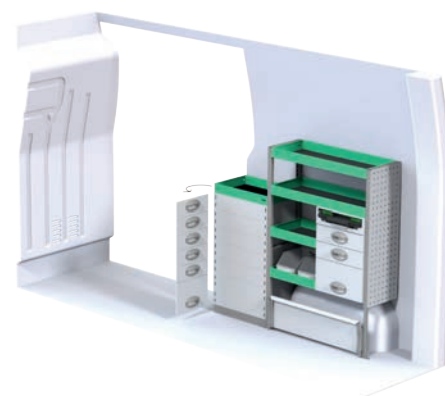

Art.Nr	LxDxH	Kg	Kr
F40503	1319x300x1220 mm	63	16 293