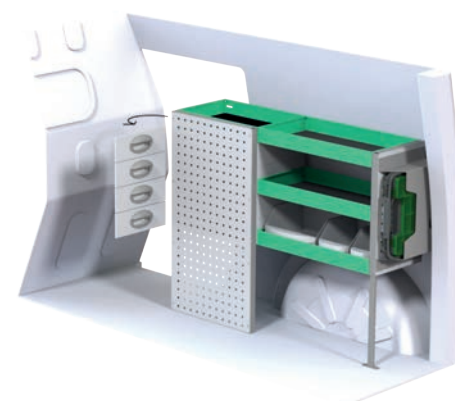

Art.Nr	LxDxH	Kg	Kr
F40483	1197x300x890 mm	38	10 445