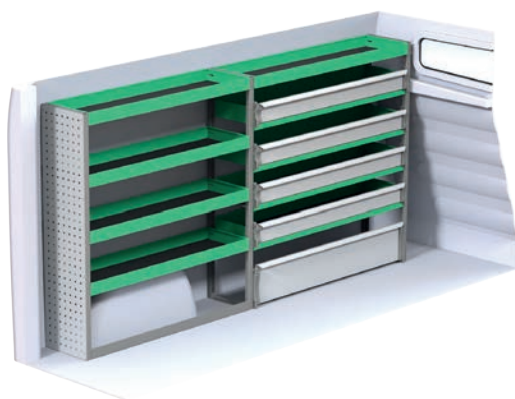

Art.Nr	LxDxH	Kg	Kr
F40864	2356x300x1220 mm	67	14 599