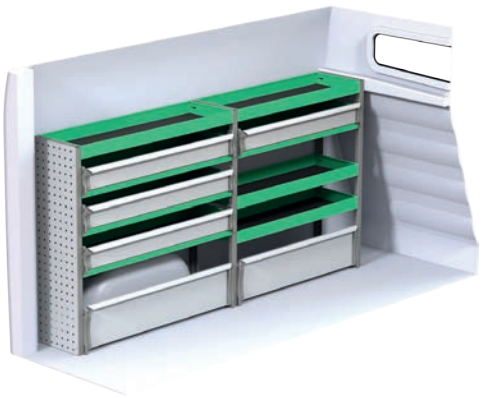

Art.Nr	LxDxH	Kg	Kr
F40844	1998x300x1000 mm	55	11 864