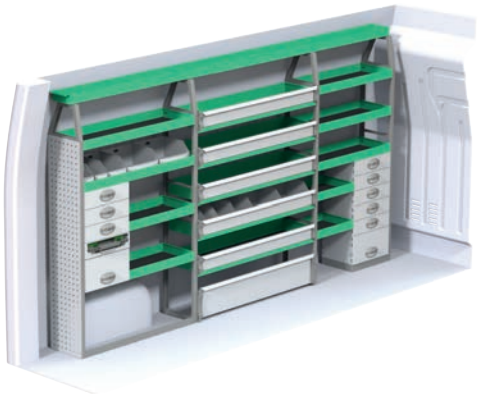

Art.Nr	LxDxH	Kg	Kr
F40524	3086x300x1735 mm	146	33 462