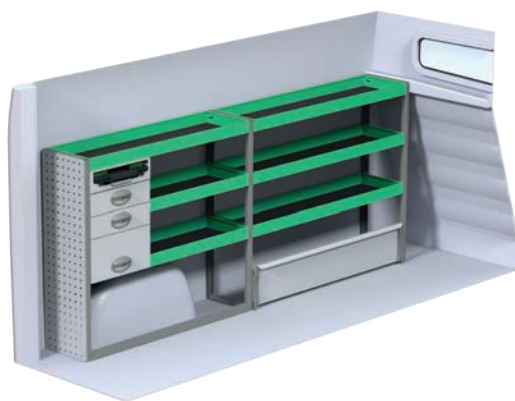

Art.Nr	LxDxH	Kg	Kr
F40862	2356x300x1000 mm	58	14 278