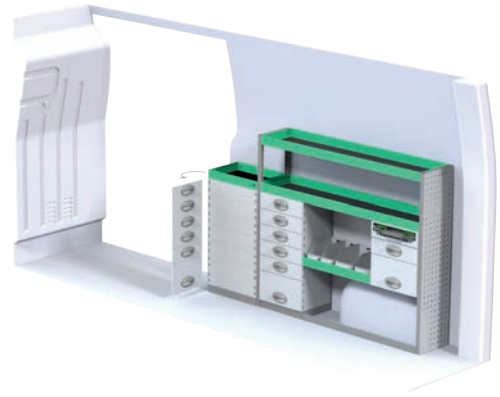

Art.Nr	LxDxH	Kg	Kr
F40523	1924x300x1220 mm	86	20 321