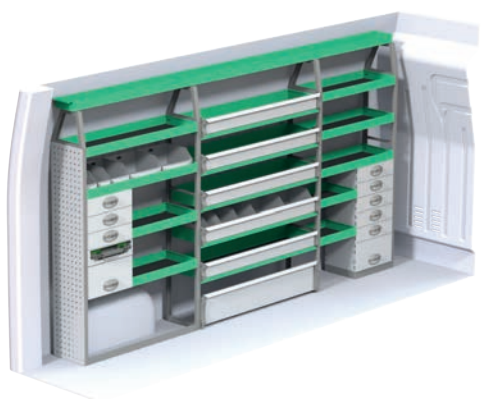

Art.Nr	LxDxH	Kg	Kr
F40524	3086x300x1735 mm	146	33 462