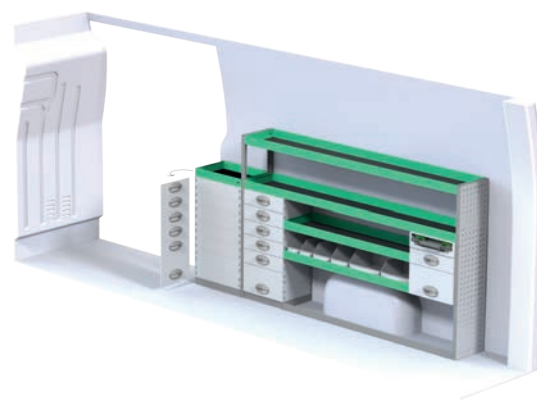

Art.Nr	LxDxH	Kg	Kr
F40563	2495x300x1220 mm	107	22 234