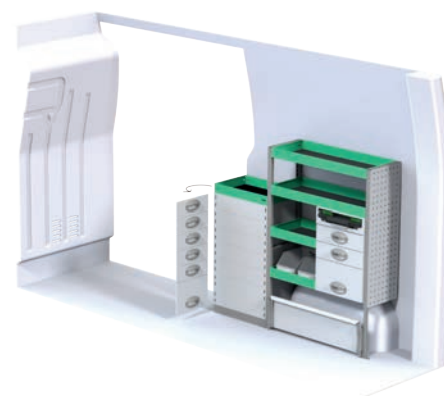

Art.Nr	LxDxH	Kg	Kr
F40503	1319x300x1220 mm	63	16 293