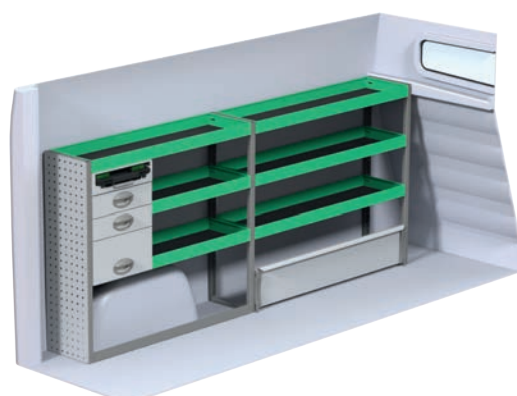

Art.Nr	LxDxH	Kg	Kr
F40862	2356x300x1000 mm	58	14 278