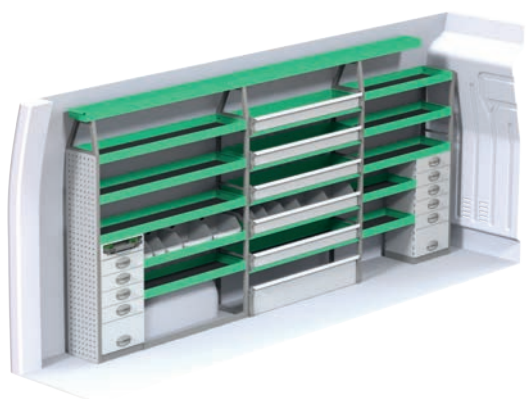

Art.Nr	LxDxH	Kg	Kr
F40564	3691x300x1735 mm	163	35 739