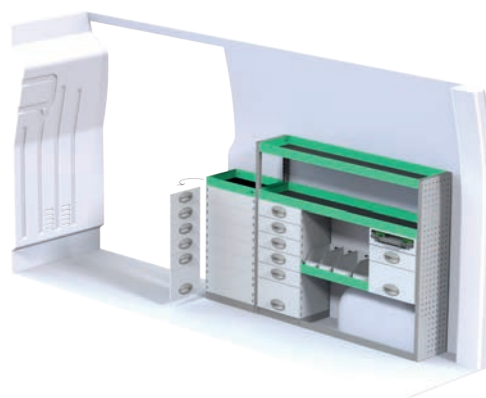

Art.Nr	LxDxH	Kg	Kr
F40523	1924x300x1220 mm	86	20 321