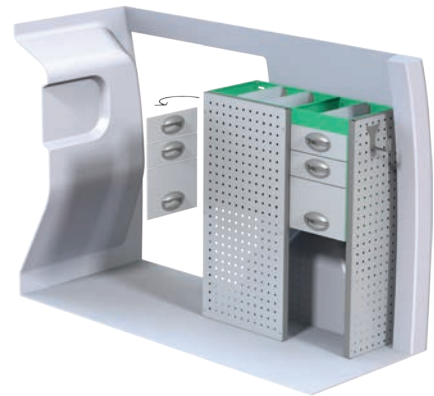

Art.Nr	LxDxH	Kg	Kr	Art.Nr	LxDxH	Kg	Kr
F40604	1241x300x1000 mm	34	8 682	F40605	805x300x1000 mm	40	9 946