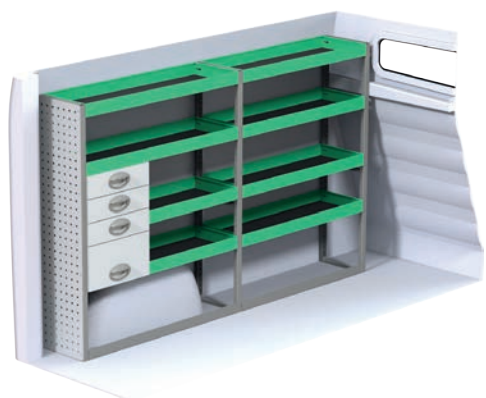

Art.Nr	LxDxH	Kg	Kr
F40842	1998x300x1220 mm	64	13 941