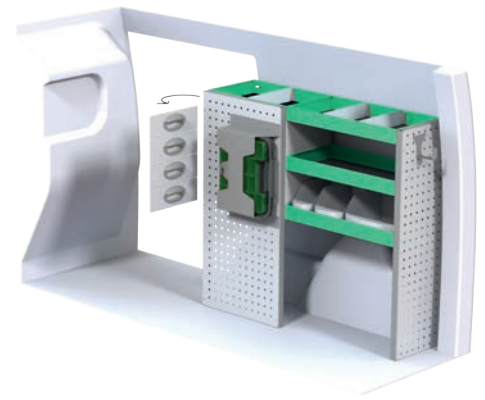

Art.Nr	LxDxH	Kg	Kr
F40623	1108x300x1000 mm	43	10 947