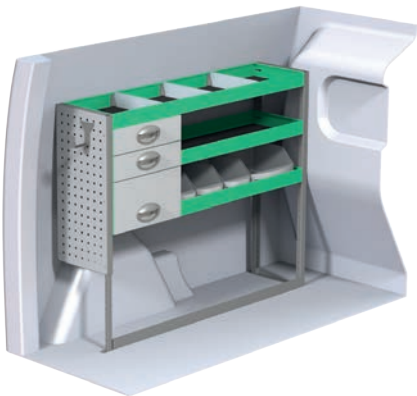

Art.Nr	LxDxH	Kg	Kr	Art.Nr	LxDxH	Kg	Kr
F40604	1241x300x1000 mm	34	8 682	F40605	805x300x1000 mm	40	9 946