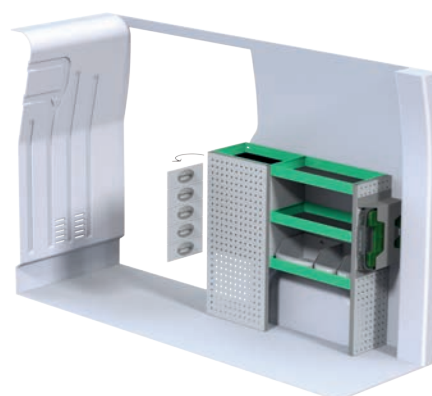

Art.Nr	LxDxH	Kg	Kr
F40543	1197x300x1000 mm	45	11 368