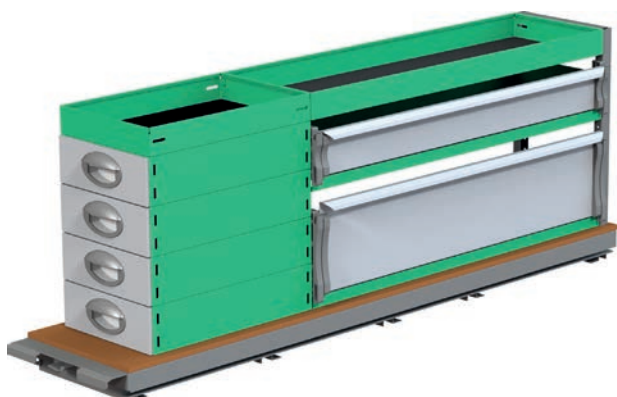

Art.Nr	LxDxH	Kg	Kr
F11035	1650x350x590 mm	68	14 585