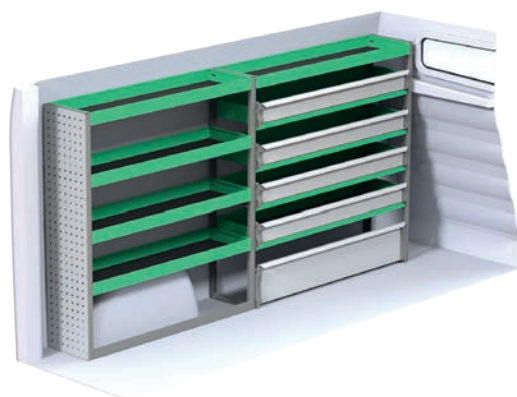

Art.Nr	LxDxH	Kg	Kr
F40864	2356x300x1220 mm	67	14 599