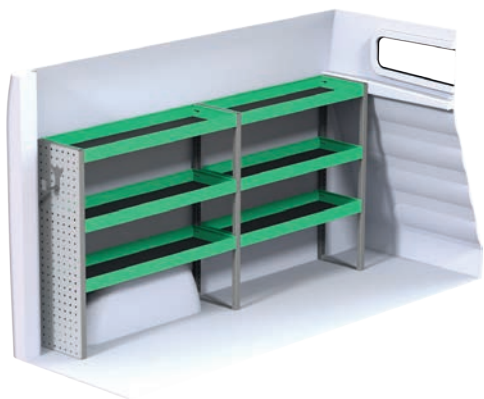

Art.Nr	LxDxH	Kg	Kr
F40625	1117x300x1000 mm	45	12 338

Art.Nr	kg	Kr
F40630	96	17 956

Art.Nr	kg	Kr
F40633	112	22 459

Art.Nr	kg	Kr
F40634	78	16 055

Fiat Talento L1H1

Angivna priser inkluderar montage hos SN Fordon och gäller från 2017-04-01, tills vidare, moms tillkommer.
OBS! Besiktning tillkommer med 2 800 kr efter montage av inredning.