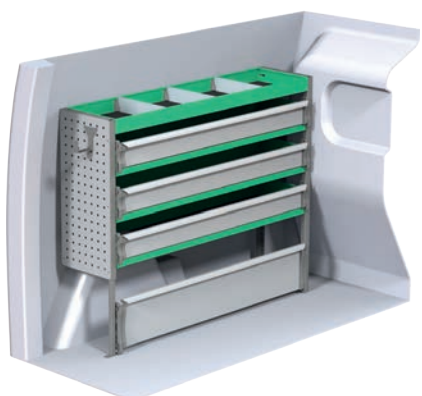

Art.Nr	LxDxH	Kg	Kr
F40602	1241x300x1000 mm	35	8 497