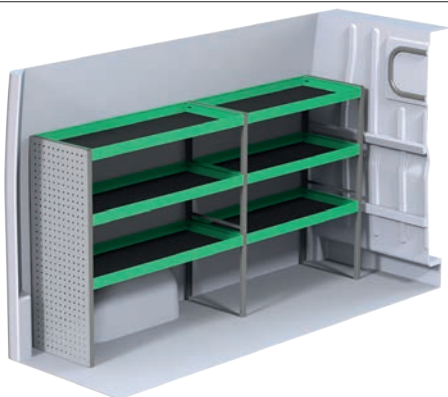

Art.Nr	LxDxH	Kg	Kr
F40865	1500x300x1000mm	86	18 716

Art.Nr	LxDxH	Kg	Kr
F40866	2356x300x1000 mm	82	18 801

Art.Nr	LxDxH	Kg	Kr
F40867	1453x470x1185 mm	48	9 496

Fiat Ducato L1H1

Angivna priser inkluderar montage hos SN Fordon och gäller från 2017-04-01, tills vidare, moms tillkommer.
OBS! Besiktning tillkommer med 2 800 kr efter montage av inredning.