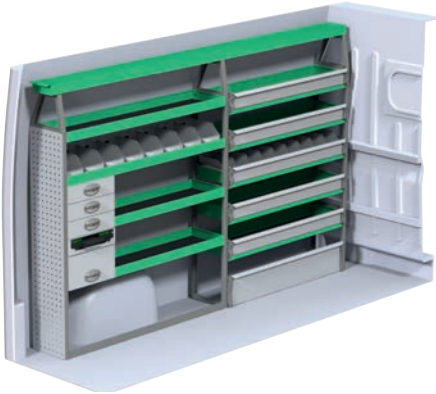

Art.Nr	LxDxH	Kg	Kr
F45044	2662x300x1735 mm	114	24 161