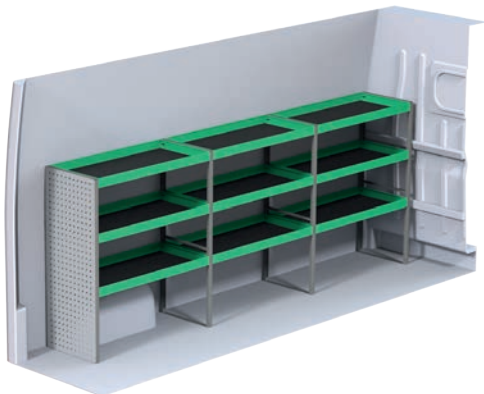

Art.Nr	LxDxH	Kg	Kr
F45045	1509x470x855 mm	107	22 125

Art.Nr	LxDxH	Kg	Kr
F45046	2667x503x1770 mm	76	14 374

Art.Nr	LxDxH	Kg	Kr
F45047	1465x503x1770 mm	37	7 475

Fiat Ducato L3H2

Angivna priser inkluderar montage hos SN Fordon och gäller från 2017-04-01, tills vidare, moms tillkommer.
OBS! Besiktning tillkommer med 2 800 kr efter montage av inredning.