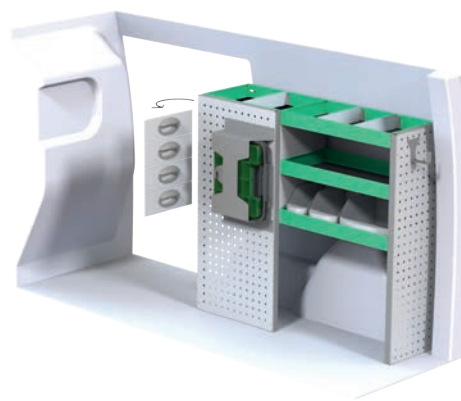

Art.Nr	LxDxH	Kg	Kr
F40623	1108x300x1000 mm	43	10 947