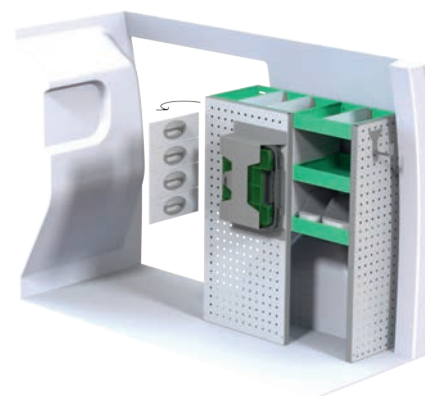

Art.Nr	LxDxH	Kg	Kr
F40603	805x300x1000 mm	39	10 667