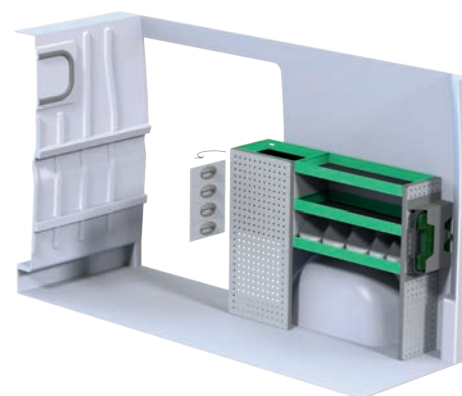

Art.Nr	LxDxH	Kg	Kr
F45023	1372x300x1000 mm	44	10 971