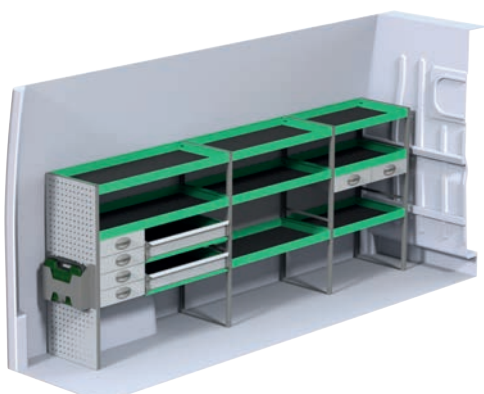

Art.Nr	LxDxH	Kg	Kr
F45062	3086x470x1220 mm	105	20 593