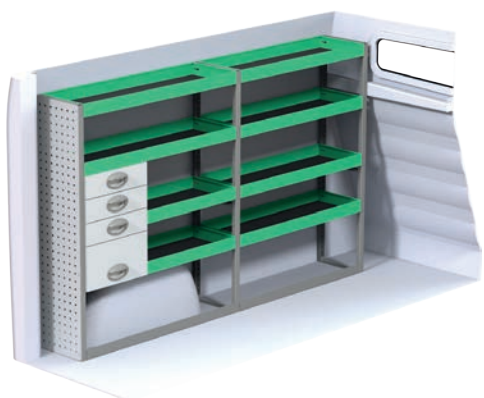

Art.Nr	LxDxH	Kg	Kr
F40842	1998x300x1220 mm	64	13 941