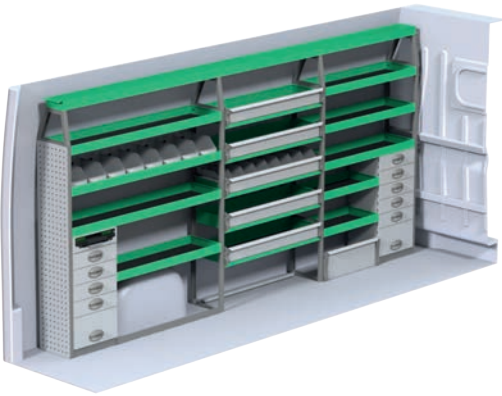

Art.Nr	LxDxH	Kg	Kr
F45084	3512x300x1735 mm	163	35 398