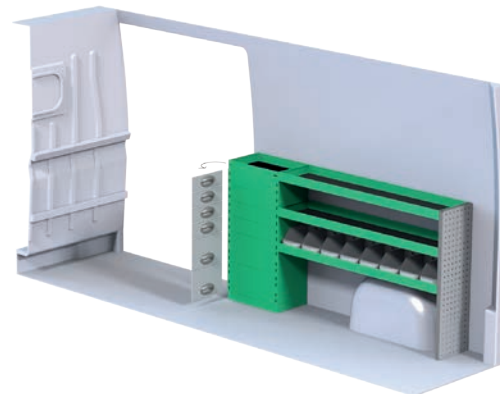

Art.Nr	LxDxH	Kg	Kr
F45061	1892x300x1000 mm	53	11 644