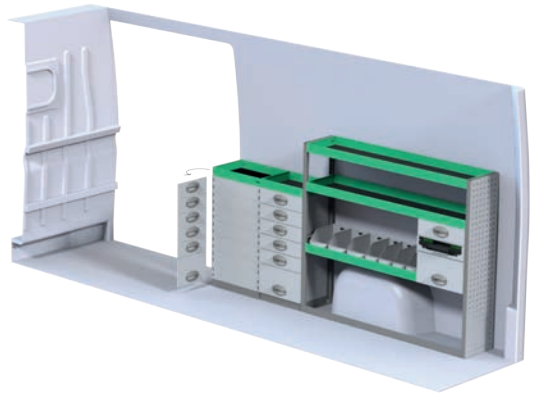

Art.Nr	LxDxH	Kg	Kr
F45083	2316x300x1220 mm	92	21 157