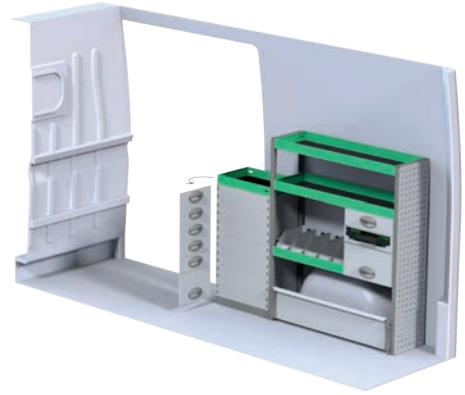

Art.Nr	LxDxH	Kg	Kr
F45043	1532x300x1220 mm	64	15 066