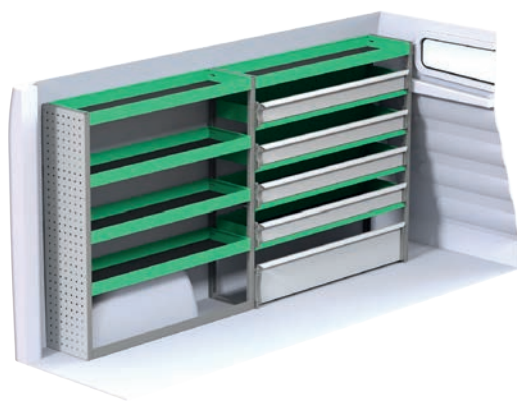

Art.Nr	LxDxH	Kg	Kr
F40864	2356x300x1220 mm	67	14 599