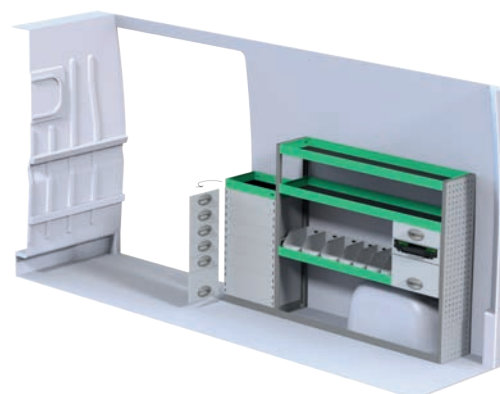

Art.Nr	LxDxH	Kg	Kr
F45063	1924x300x1220 mm	68	15 520