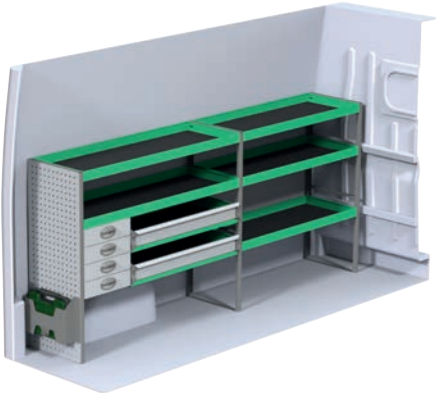

Art.Nr	LxDxH	Kg	Kr
F45042	2747x470x1220 mm	89	16 023