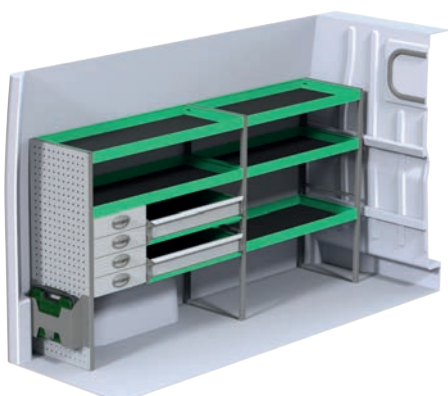

Art.Nr	LxDxH	Kg	Kr
F45022	2355x470x1220 mm	79	15 077