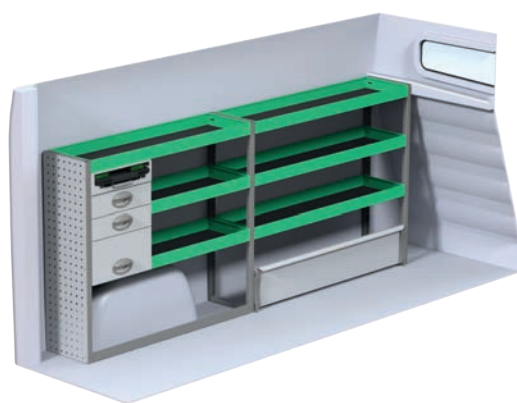

Art.Nr	LxDxH	Kg	Kr
F40862	2356x300x1000 mm	58	14 278