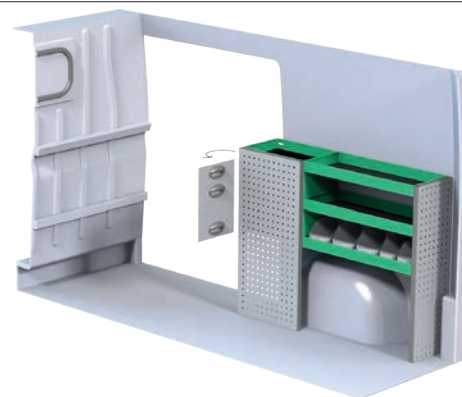

Art.Nr	LxDxH	Kg	Kr
F45021	1287x300x1000 mm	39	9 008